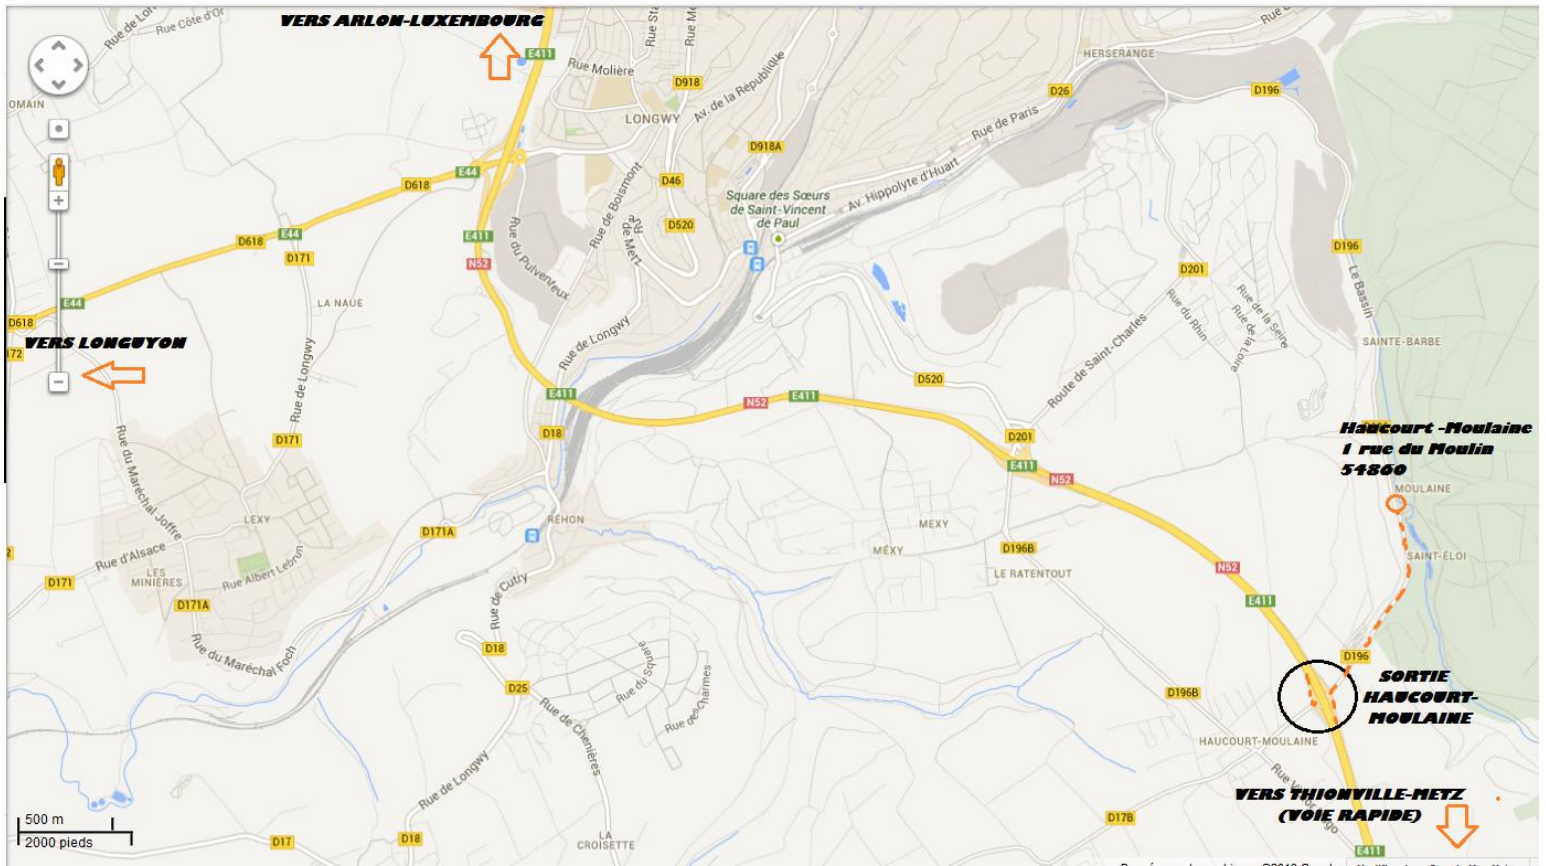

Arbitres : MM. - DEJARDIN, NULLANS

Résultats & pot de l'amitié 17.30 heures

Accès fléchés dans le village vers parking

(accès facile tout véhicule)

Suivre la direction : (plans au verso)

en venant de Metz : prendre la direction de Longwy par la RN52 ; sortie HAUCOURT MOULAINNE, au STOP à droite => Herserange , MOULAINNE

en venant de Longuyon, ARLON , LUXEMBOURG : prendre la direction de METZ par la RN52 sortie HAUCOURT MOULAINNE au STOP à gauche => **Herserange, MOULAINNE (Haucourt Moulaine 1 rue du moulin, le plus près du lieu)**

Coordonnées GPS : 1 rue du Moulin 54860 HAUCOURT-MOULAINE (adresse au plus près)
POINT A : GPS = N49.50222097607989,E 5.8162736892700195

Ne pas jeter sur la voie publique, merci.